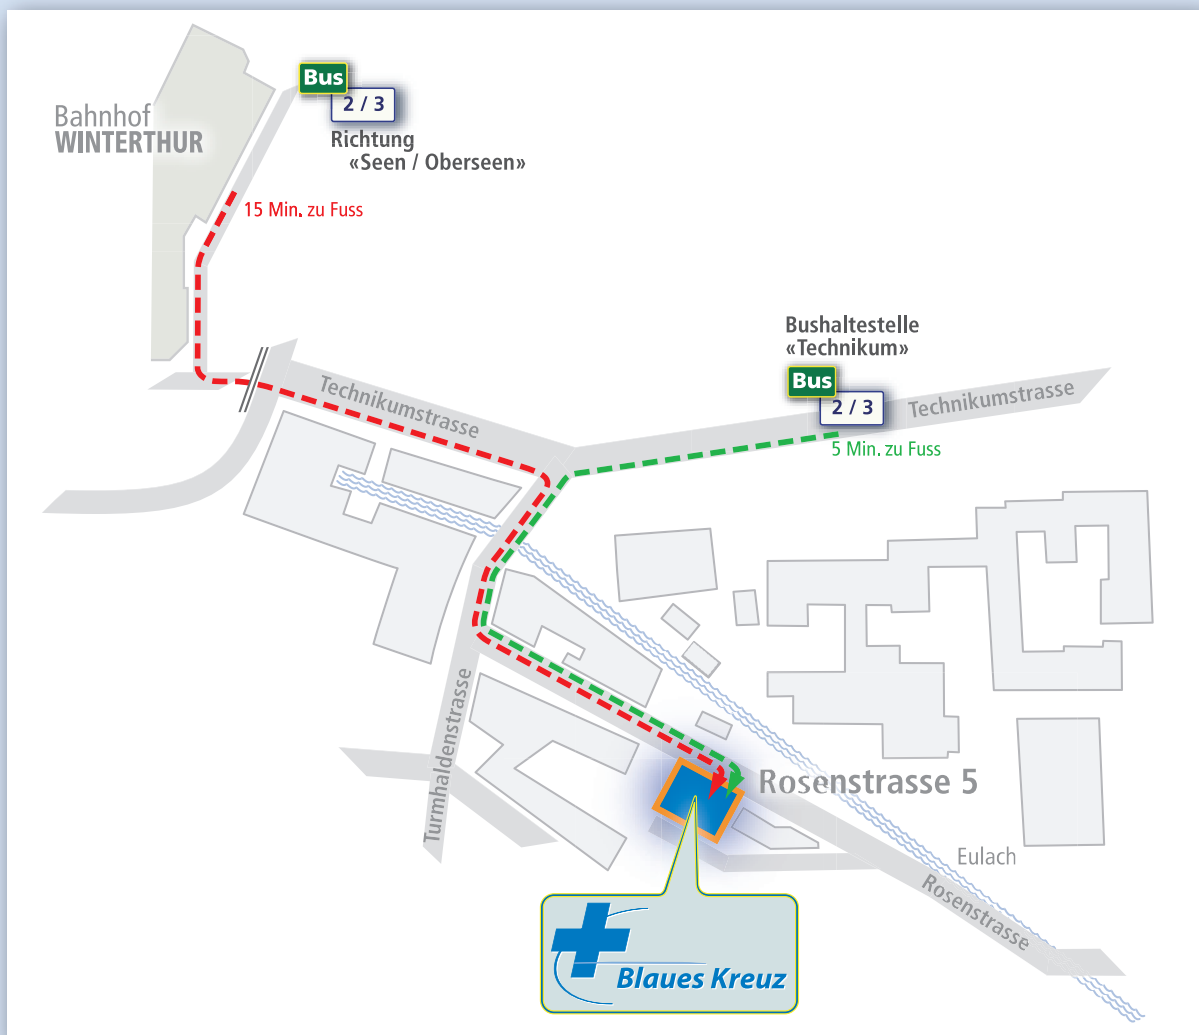

Beratungsstelle für Alkoholprobleme

Wegbeschreibung

Mit dem **Bus 2 oder 3** vom Bahnhof Winterthur Richtung Seen bzw. Oberseen bis **Haltestelle Technikum**.

Adresse und Kontakt

Blaues Kreuz Zürich | Beratungsstelle für Alkoholprobleme
Rosenstrasse 5
8400 Winterthur