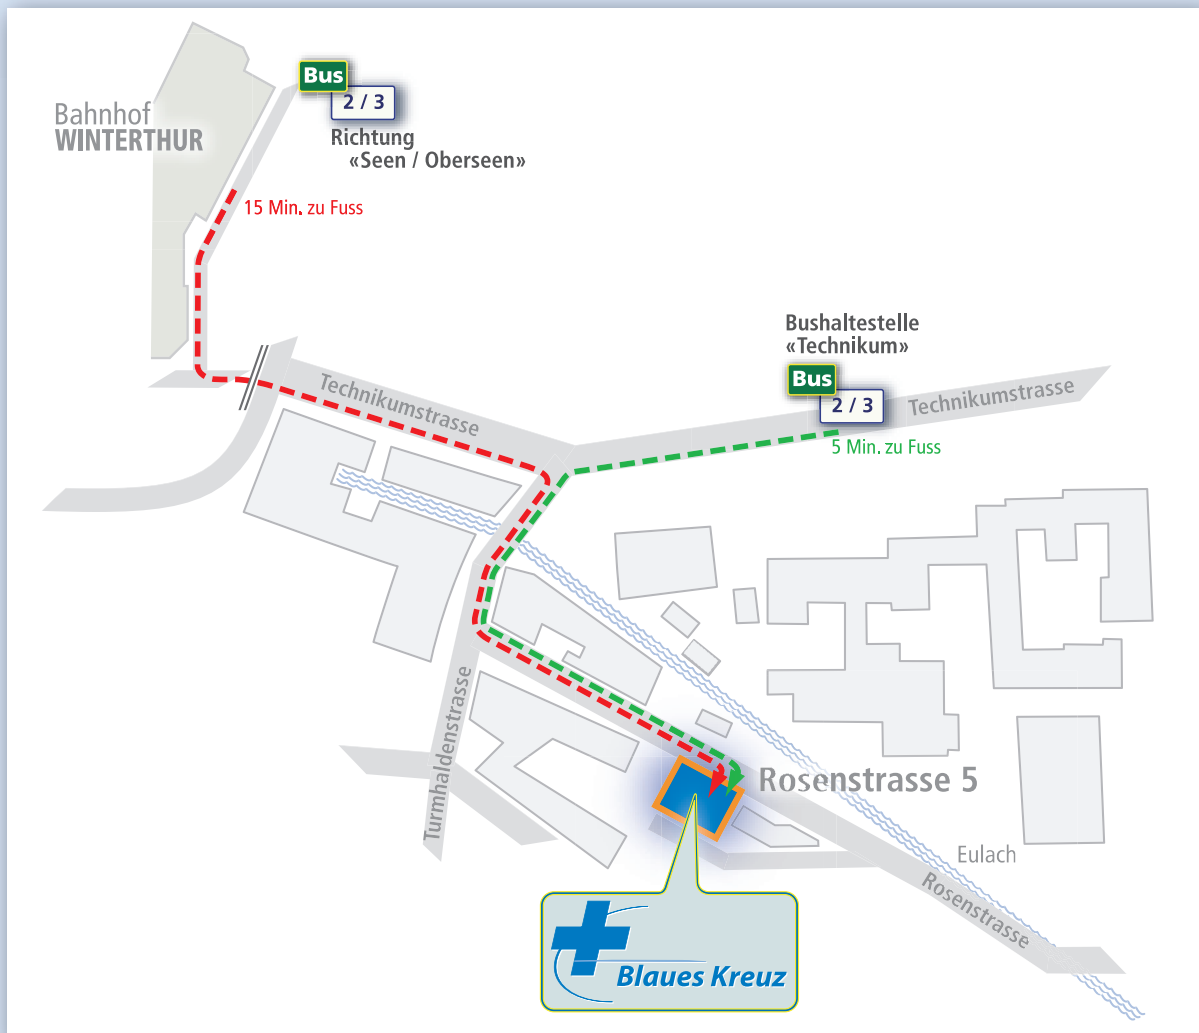

# Beratungsstelle für Alkoholprobleme

## Wegbeschreibung

Mit dem **Bus 2 oder 3** vom Bahnhof Winterthur Richtung Seen bzw. Oberseen bis **Haltestelle Technikum**.

## Adresse und Kontakt

Blaues Kreuz Zürich | Beratungsstelle für Alkoholprobleme  
Rosenstrasse 5  
8400 Winterthur

T 052 213 02 03

F 052 212 28 21

beratung.winterthur@blaueskreuzzuerich.ch

[www.blaueskreuzzuerich.ch](http://www.blaueskreuzzuerich.ch)